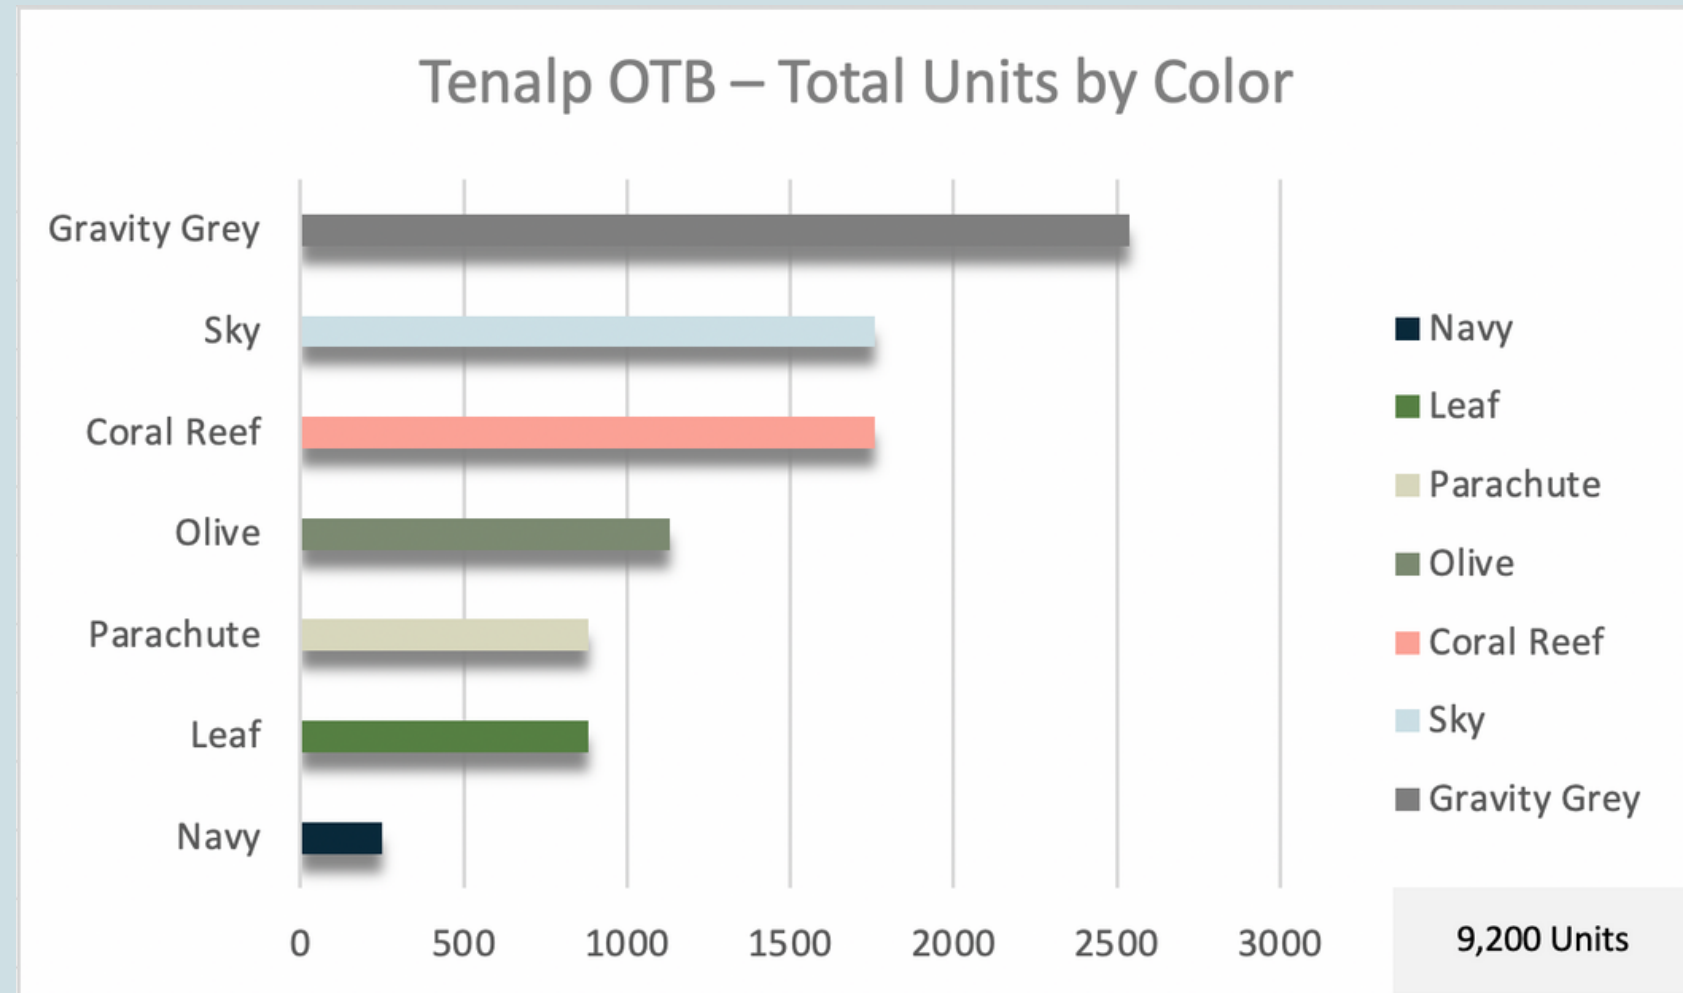

**48% Tops  
29% Bttms  
Of Total SKUs**

Tenalp OTB - Wholesale, Retail, and IMU Summary				
Category	Wholesale \$	Retail \$	IMU \$	IMU %
Tops	\$ 198,264	\$ 413,248	\$ 214,984	40%
OW	\$ 105,600	\$ 219,912	\$ 114,312	21%
Bttms	\$ 96,800	\$ 202,224	\$ 105,424	20%
Footwear	\$ 37,440	\$ 77,922	\$ 40,482	7%
Swim	\$ 37,840	\$ 78,320	\$ 40,480	7%
Bags	\$ 18,000	\$ 37,500	\$ 19,500	4%
Hats	\$ 4,750	\$ 10,000	\$ 5,250	1%
<b>Total</b>	<b>\$ 498,694</b>	<b>\$ 1,039,126</b>	<b>\$ 540,432</b>	<b>100%</b>

Nordstrom OTB– Tenalp Assortment Breakdown  
By Units

Total Units 9,200

**40% Tops  
Highest IMU  
Dollars**

# COLOR

### SKUS

**2,540 GRAVITY GREY**  
**2,010 GREEN TONES**